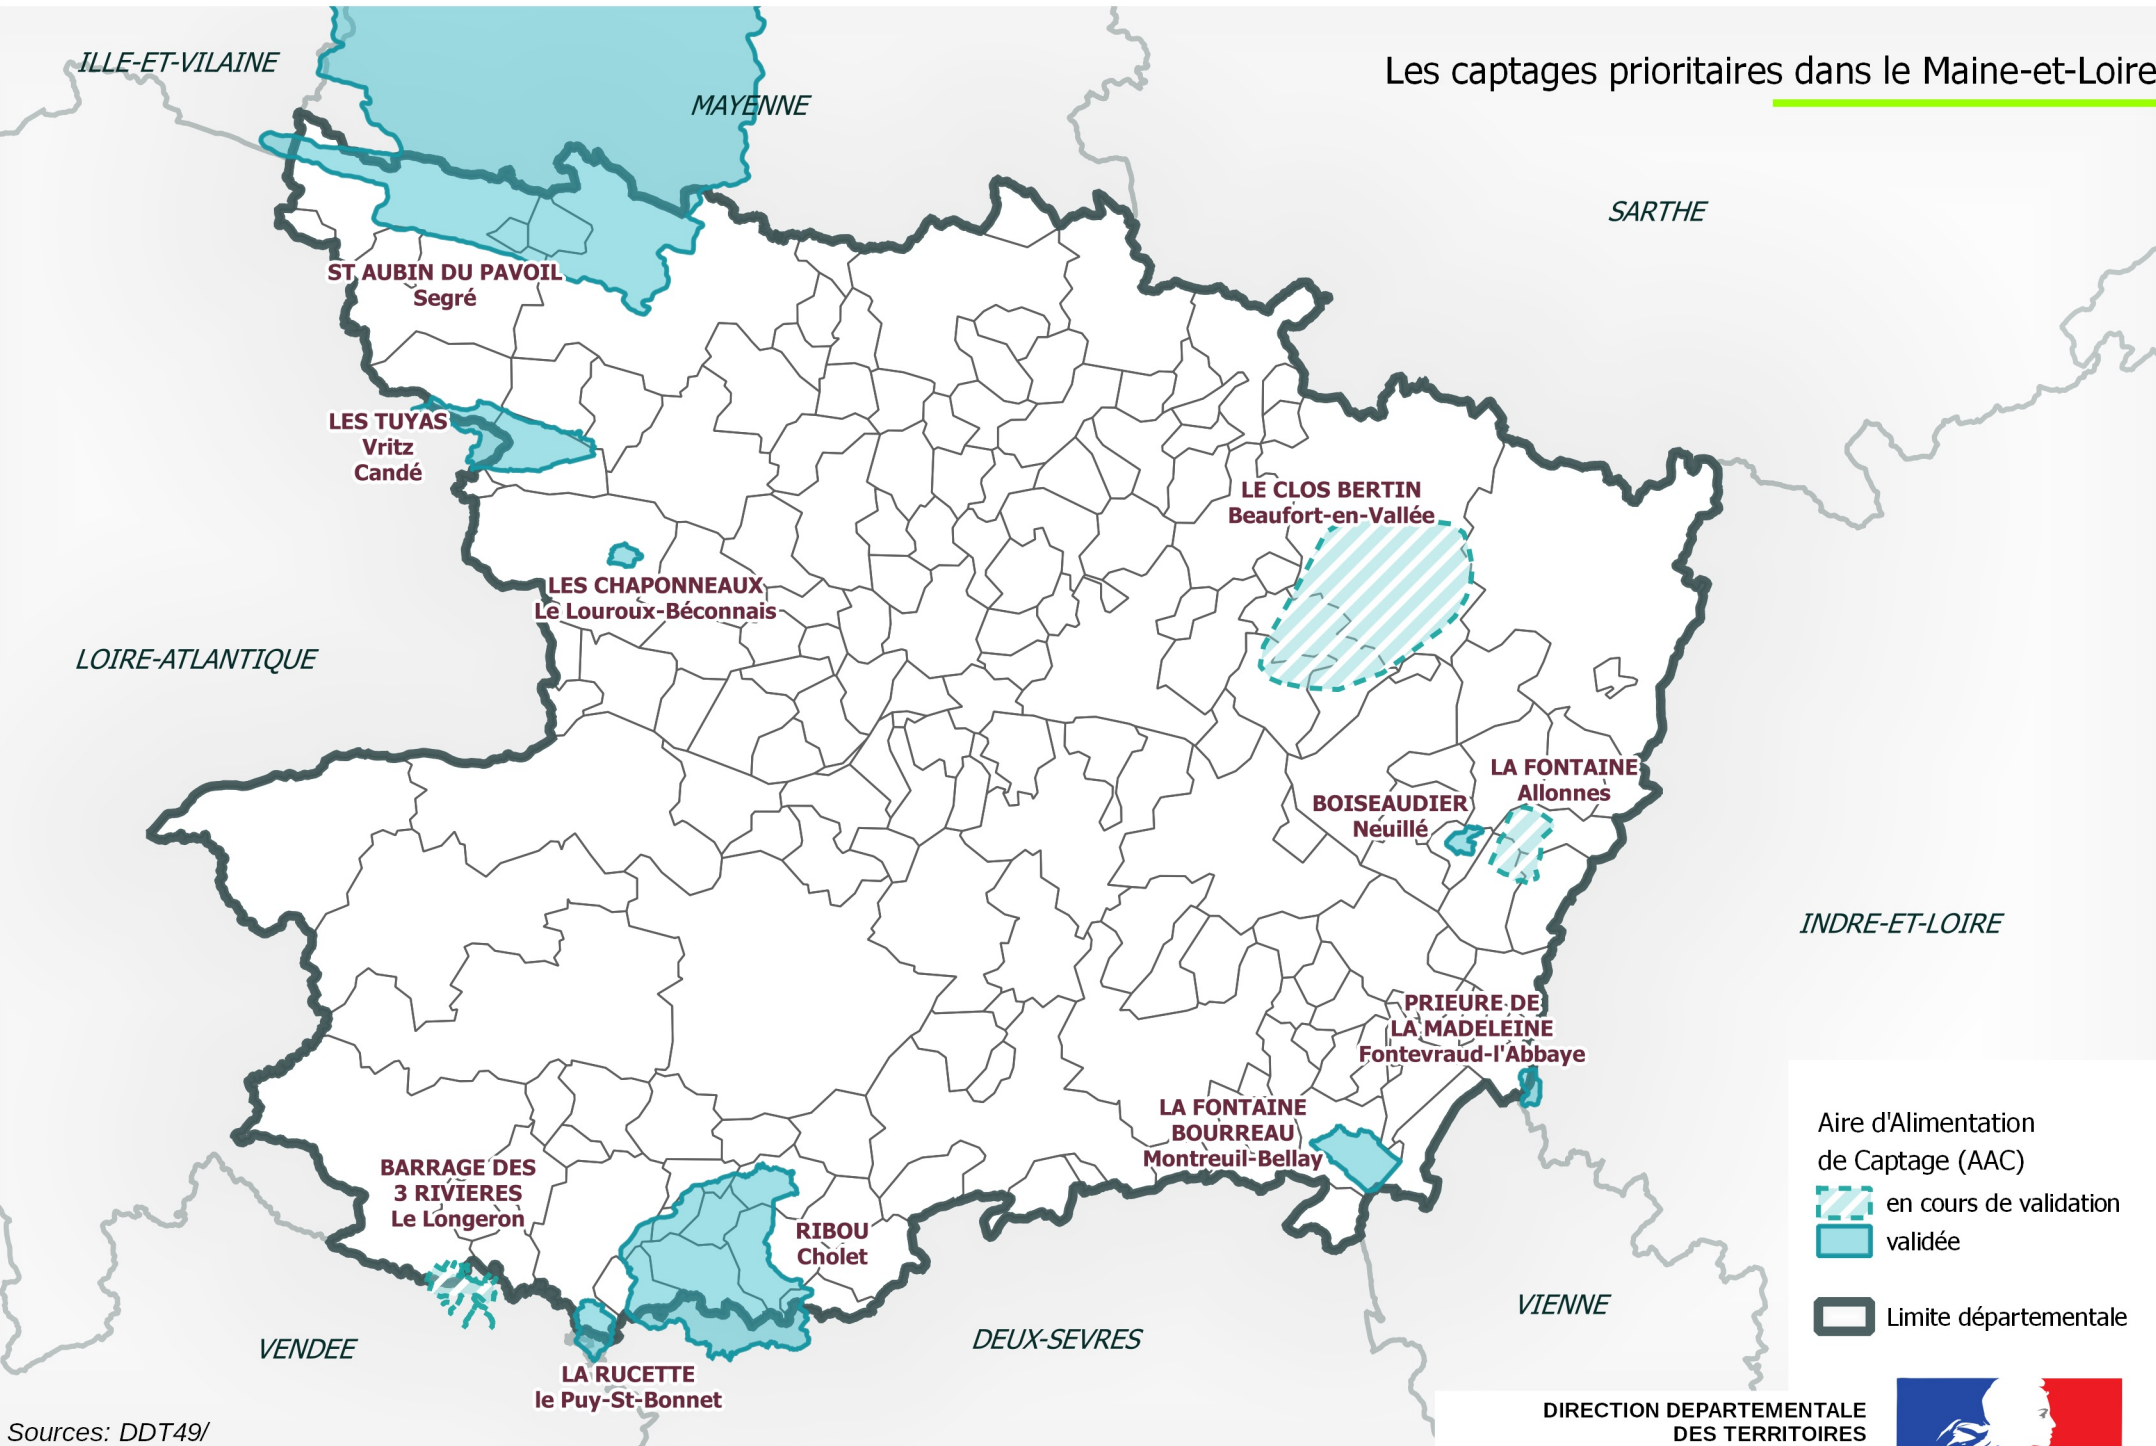

# Les captages prioritaires dans le Maine-et-Loire

Aire d'Alimentation de Captage (AAC)  
en cours de validation  
validée  
Limite départementale

Sources: DDT49/  
Bd-carto©IGN 2018

DIRECTION DEPARTEMENTALE  
DES TERRITOIRES  
DE MAINE-ET-LOIRE